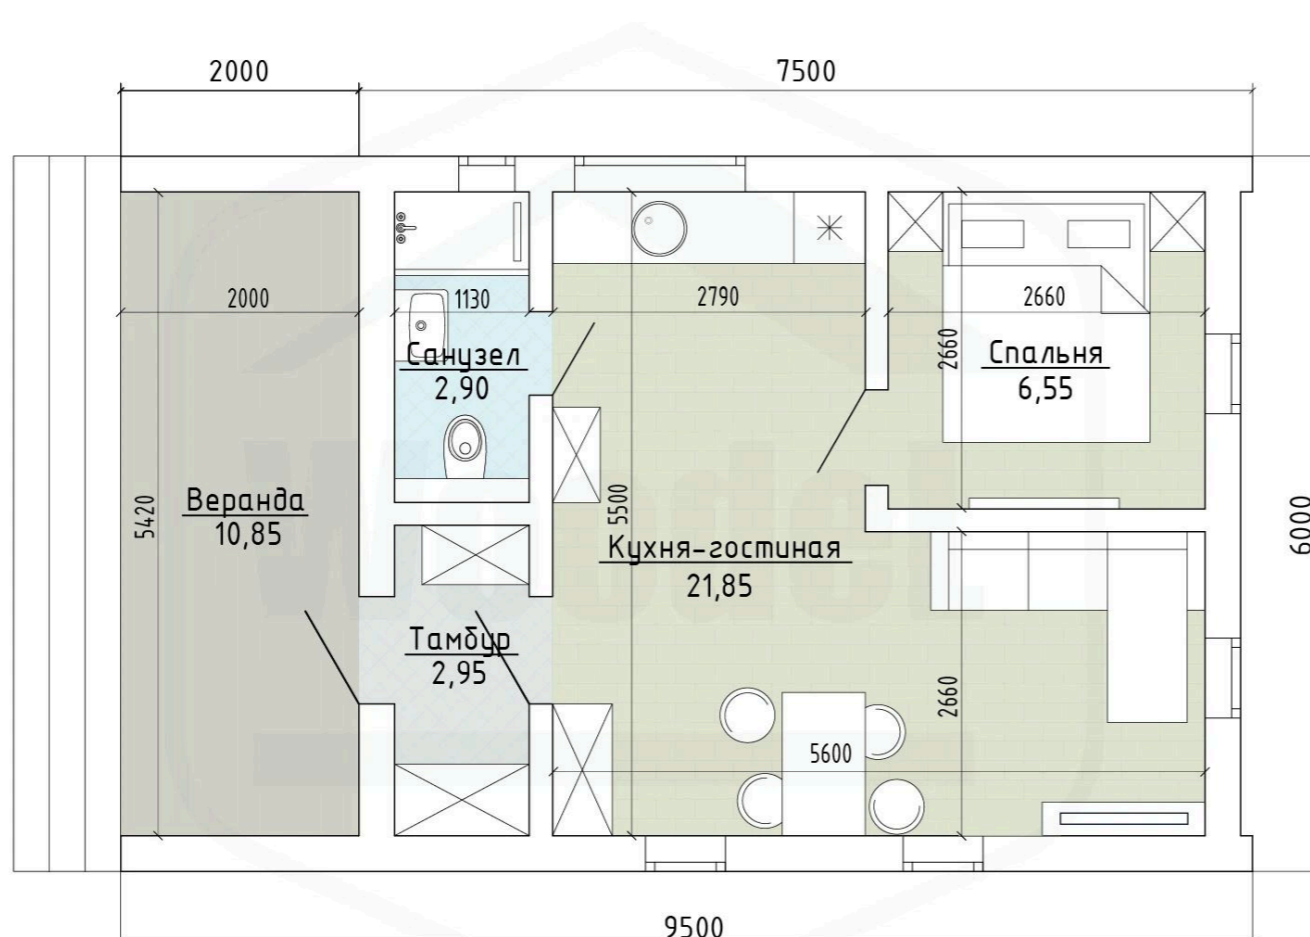

Круглый год

В любом нашем доме применяем экологичную минеральную вату 100 и 150 мм. Будет тепло даже в -40°C

Без фундамента

Возможна установка на фундаментные блоки за считанные минуты.

Также можем сделать свайный фундамент