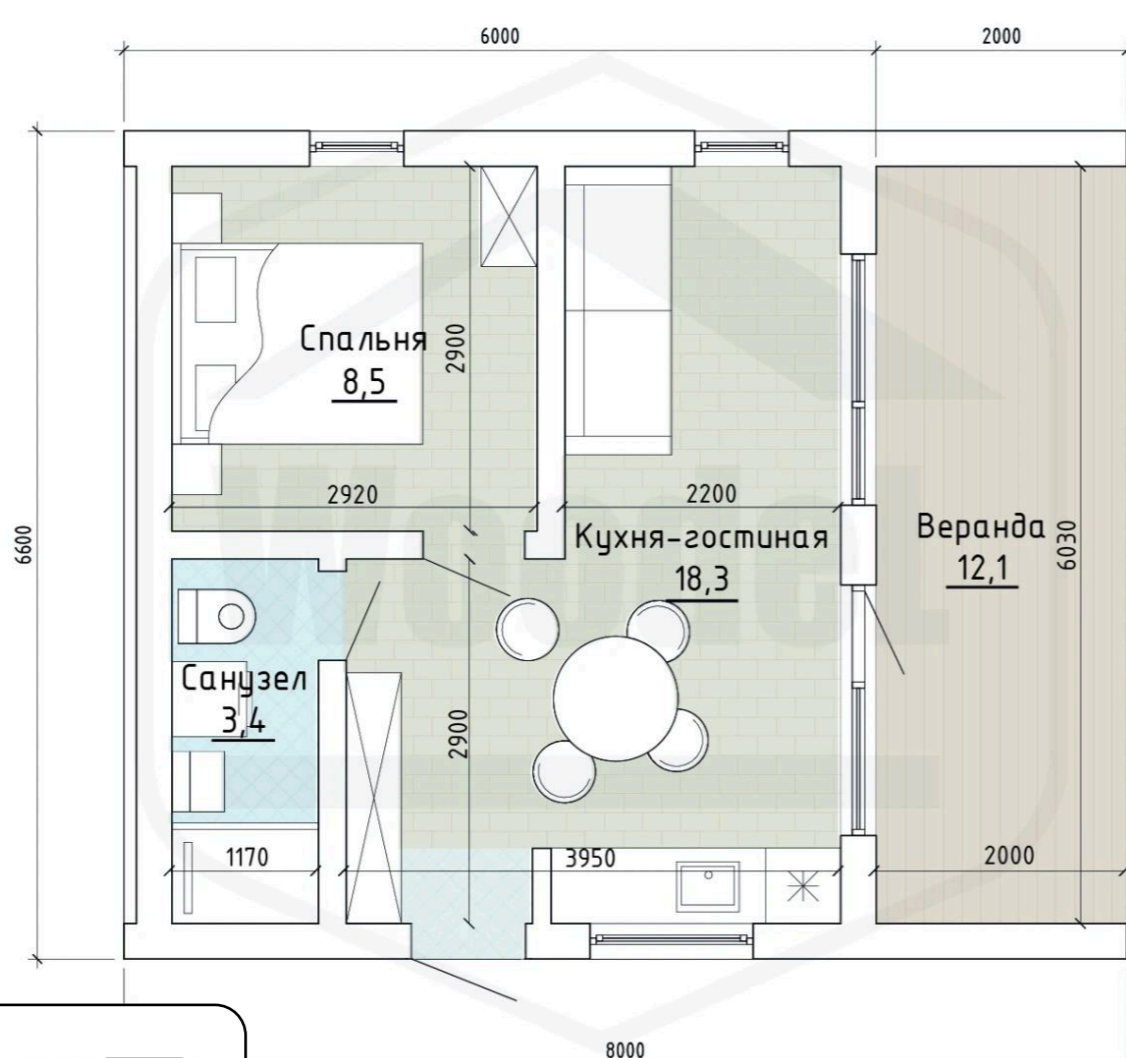

РАБОТАЕМ ПО ВСЕЙ
РОССИИ

8 800 444-07-10

Модульный дом для постоянного проживания Woodel 40 Barn Pro

Готовый дом под ключ с двумя спальнями и большой кухней-гостиной"

Площадь: **39.6 м²**

Внешние размеры: **6 x 12,4 м**

Площадь террасы: **14,4 м²**

Утепление стен: **150 мм**

Утепление пола и потолка: **200 мм**

Планировка модульного дома Woodel 40 Barn Pro

Круглый год

В любом нашем доме применяем экологичную минеральную вату 100 и 150 мм. Будет тепло даже в -40°C

Без фундамента

Возможна установка на фундаментные блоки за считанные минуты. Также можем сделать свайный фундамент

[Смотреть на сайте](#)