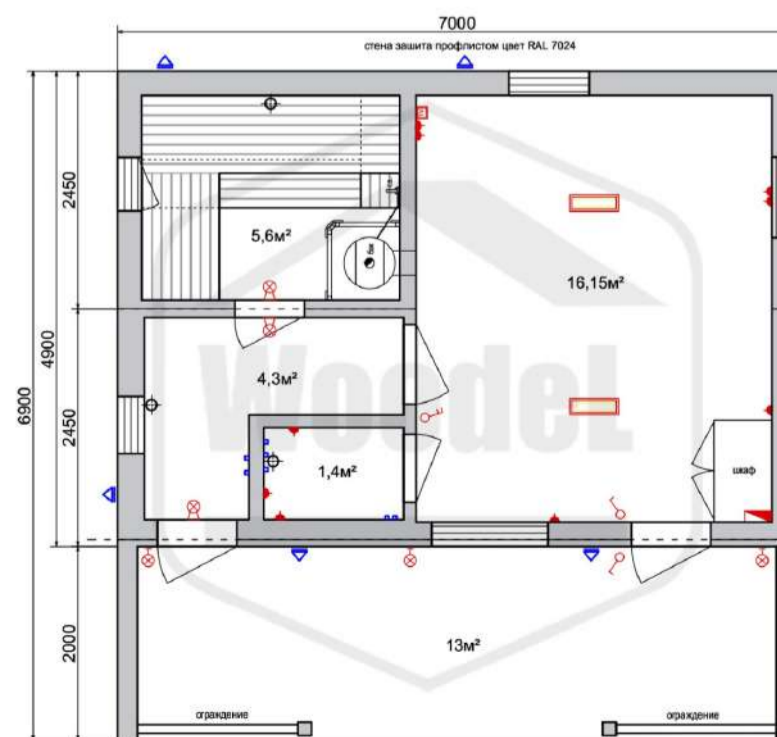

Woodel Pro 49 Barn

2 787 000 рублей

Площадь помещений: 27,1 м²

Площадь террасы: 13,3 м²

Внешние размеры (ДхШ): 7х7 м

Утепление стен: 150 мм

Утепление пола и потолка: 150 мм

Высота потолка: 2,3 м

Надстраиваемая крыша-барн