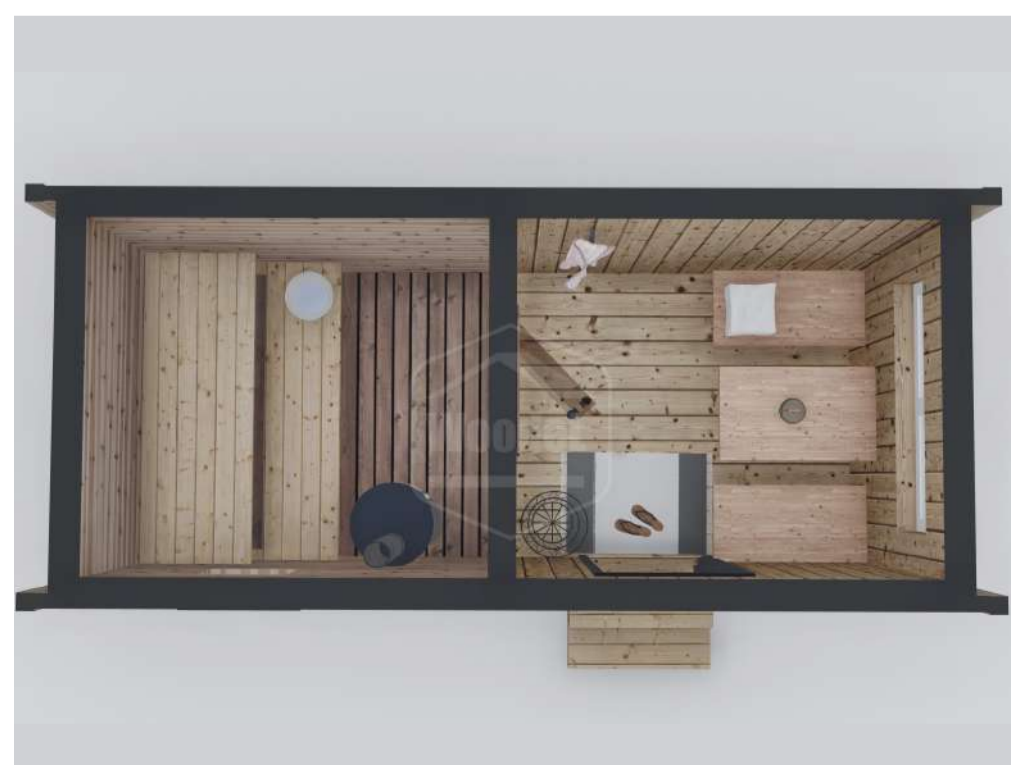

Woodel Barn 5 метров

490 000 рублей

Площадь помещений: 8,7 м²
Внешние размеры (ДхШ): 5х2,3 м
Утепление стен: 100 мм
Утепление пола и потолка: 100 мм
Высота потолка: 2,1-2 м

8 (800) 444-07-10

woodel.ru