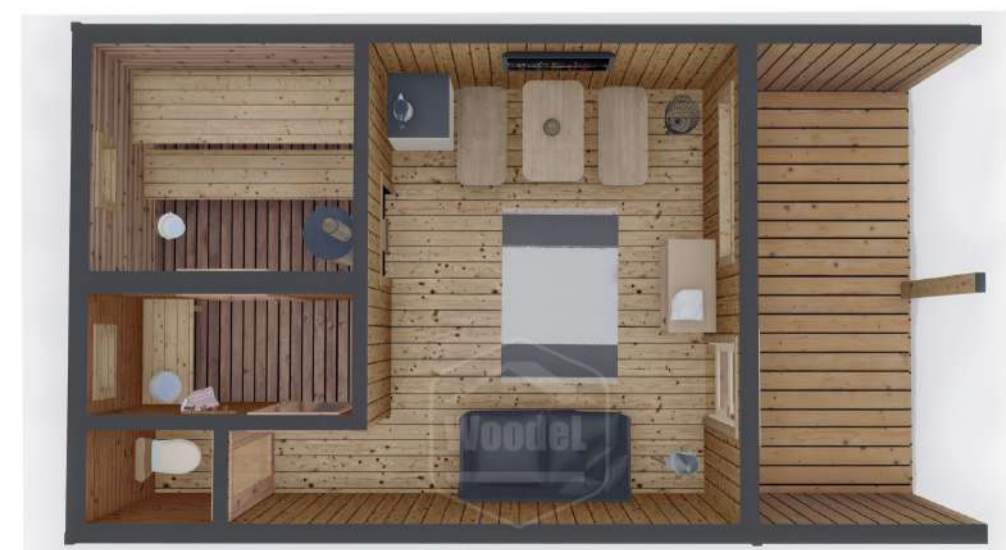

Woodel Barn 4,5x8 метров с террасой 2м

1 043 000 рублей

Площадь помещений: 22,4 м²
Внешние размеры (ДхШ): 4,5x8 м
Утепление стен: 100 мм
Утепление пола и потолка: 100 мм
Высота потолка: 2,00 – 2,20 м

8 (800) 444-07-10

woodel.ru

5