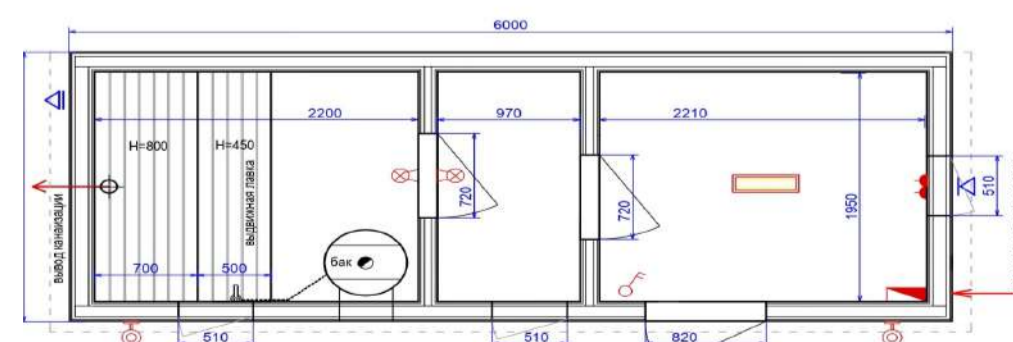

Высота потолка: 2,00-2,20 м

Woodel Box 5 метров

505 000 рублей

Площадь помещений: 9 м²

Внешние размеры (ДхШ): 5х2,3 м

Утепление стен: 100 мм

Утепление пола и потолка: 100 мм

Высота потолка: 2,00-2,20 м

Woodel Box 6 метров

602 000 рублей

Площадь помещений: 10,5 м²

Внешние размеры (ДхШ): 6х2,3 м

Утепление стен: 100 мм

Утепление пола и потолка: 100 мм

Высота потолка: 2,00-2,20 м

8 (800) 444-07-10