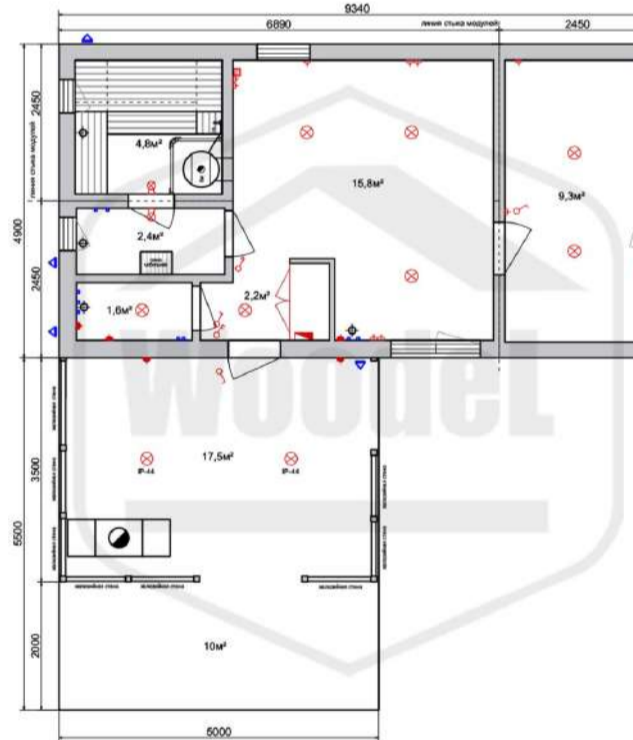

Woodel Box 2.0 - 4,5x4 метра

772 000 рублей

Площадь помещений: 14,3 м²

Внешние размеры (ДхШ): 4,5x4 м

Утепление стен: 100 мм

Утепление пола и потолка: 100 мм

Высота потолка: 2,00-2,20 м

Woodel Box 2.0 - 4,5x5 метров

18

Woodel Pro 25 Box

2 028 000 рублей

Площадь помещений: 19,5 м²

Площадь террасы: 9,5 м²

Внешние размеры (ДхШ): 7х4,9 м

Утепление стен: 150 мм

Утепление пола и потолка: 150 мм

Высота потолка: 2,15–2,25 м

Woodel Pro 45 Box

2 596 000 рублей

Площадь помещений: 36 м²

Площадь беседки: 17,5 м²

Площадь террасы: 10 м²

Внешние размеры (ДхШ): 9,4х4,9 м

Утепление стен: 150 мм