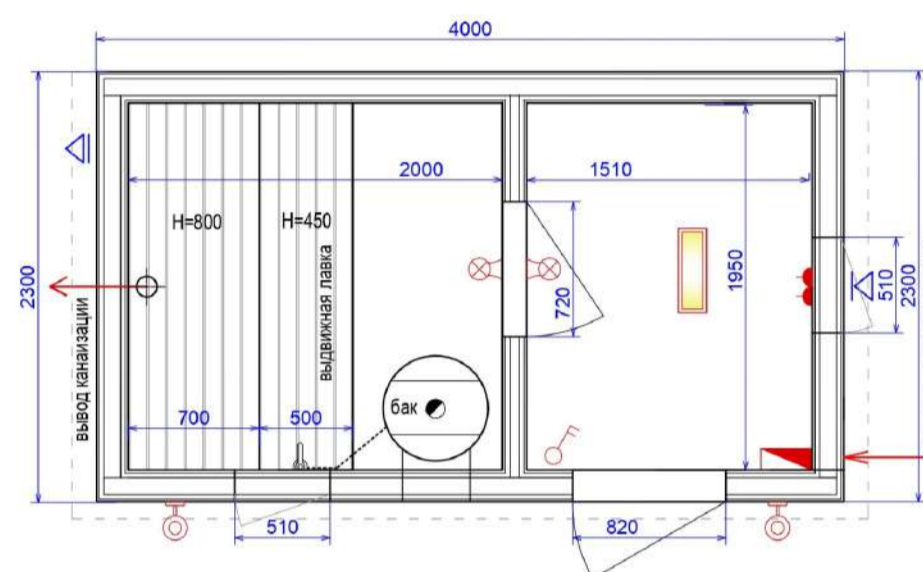

СЕРИЯ МОДУЛЬНЫХ БАНЬ WOODEL BOX

модульные бани

от 457 000 рублей

Современный дизайн, натуральные материалы, скандинавские технологии строительства, стильное панорамное остекление. Бани серии Woodel BOX готовы радовать своих владельцев круглый год.

8 (800) 444-07-10

woodel.ru

13

Woodel Box 4 метра

457 000 рублей

Площадь помещений: 7 м²

Внешние размеры (ДхШ): 4х2,3 м

Утепление стен: 100 мм

Утепление пола и потолка: 100 мм

Высота потолка: 2,00-2,20 м