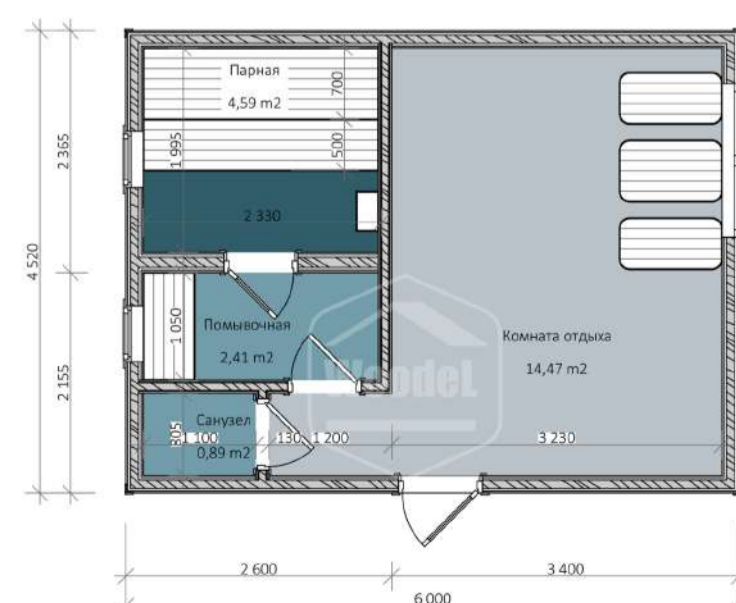

8 (800) 444-07-10

woodel.ru

10

Woodel Heat 2.0 - 4,5x4 метра

763 000 рублей

Площадь помещений: 14,3 м²
Внешние размеры (ДхШ): 4х4,5 м
Утепление стен: 100 мм
Утепление пола и потолка: 100 мм
Высота потолка: 2,2-2 м

Woodel Heat 2.0 - 4,5x5 метра

853 000 рублей

Площадь помещений: 18,3 м²
Внешние размеры (ДхШ): 5х4,5 м
Утепление стен: 100 мм
Утепление пола и потолка: 100 мм
Высота потолка: 2,2-2 м

Woodel Heat 2.0 - 4,5x6 метров