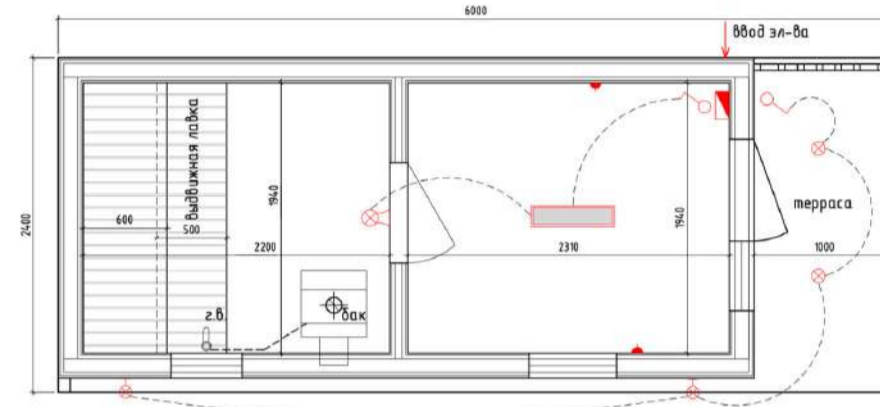

СЕРИЯ МОДУЛЬНЫХ БАНЬ WOODEL HEAT

модульные бани

от 443 000 рублей

Woodel Heat – модульные бани в скандинавском стиле. Парная с русской дровяной печью. Экологичные материалы. Всё, что необходимо современной бане – в новой серии бань от компании Woodel.

Woodel Heat 6 метров с крыльцом

526 000 рублей

Площадь помещений: 8,7 м²

Площадь террасы: 2,3 м²

Внешние размеры (ДхШ): 6х2,4 м

Утепление стен: 100 мм

Утепление пола и потолка: 100 мм

Высота потолка: 2,1-2 м