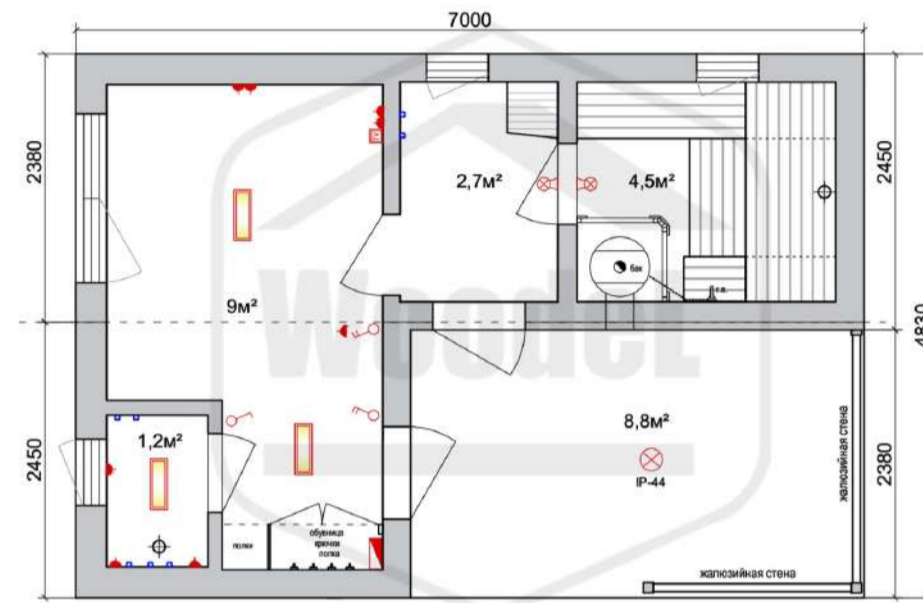

Woodel Box 2.0 - 4,5x4 метра

772 000 рублей

Площадь помещений: 14,3 м²

Внешние размеры (ДхШ): 4,5x4 м

Утепление стен: 100 мм

Утепление пола и потолка: 100 мм

Высота потолка: 2,00-2,20 м

Woodel Box 2.0 - 4,5x5 метров

8 (800) 444-07-10

woodel.ru

16

Woodel Box 2.0 – 4,5x5 метров с террасой

851 000 рублей

Площадь помещений: 14,3 м²

Внешние размеры (ДхШ): 4,5x5 м

Утепление стен: 100 мм

Высота потолка: 2,00–2,20 м

Woodel Box 2.0 – 4,5x7 метров с террасой

602 000 рублей

Площадь помещений: 22,4 м²

Внешние размеры (ДхШ): 4,5x7 м

Утепление стен: 100 мм

Утепление пола и потолка: 100 мм

Высота потолка: 2,00–2,20 м

18

Woodel Pro 25 Box

2 028 000 рублей

Площадь помещений: 19,5 м²

Площадь террасы: 9,5 м²

Внешние размеры (ДхШ): 7х4,9 м

Утепление стен: 150 мм

Утепление пола и потолка: 150 мм