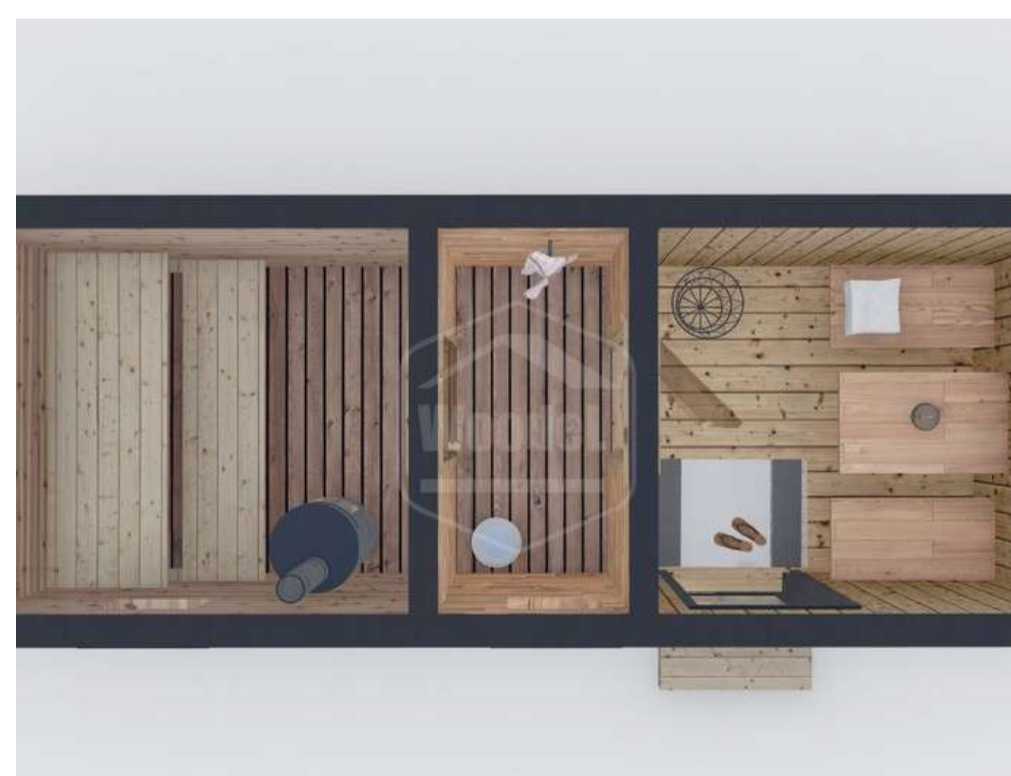

Woodel Barn 4 метра

465 000 рублей

Площадь помещений: 7 м²

Внешние размеры (ДхШ): 4х2,3 м

Утепление стен: 100 мм

Утепление пола и потолка: 100 мм

Высота потолка: 2,00 - 2,20 м

Woodel Barn 6 метра

607 000 рублей

Площадь помещений: 10,5 м²

Внешние размеры (ДхШ): 6х2,3 м

Утепление стен: 100 мм

Утепление пола и потолка: 100 мм

Высота потолка: 2,00 - 2,20 м

8 (800) 444-07-10

woodel.ru