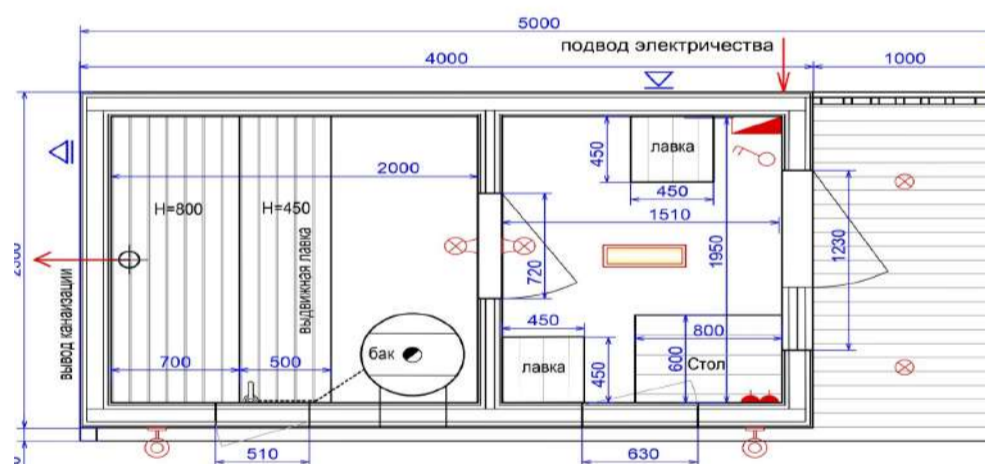

Woodel Heat 4 метра

443 000 рублей

Площадь помещений: 6,8 м²
Внешние размеры (ДхШ): 4х2,3 м
Утепление стен: 100 мм
Утепление пола и потолка: 100 мм
Высота потолка: 2,1-2 м

Woodel Heat 5 метров с крыльцом