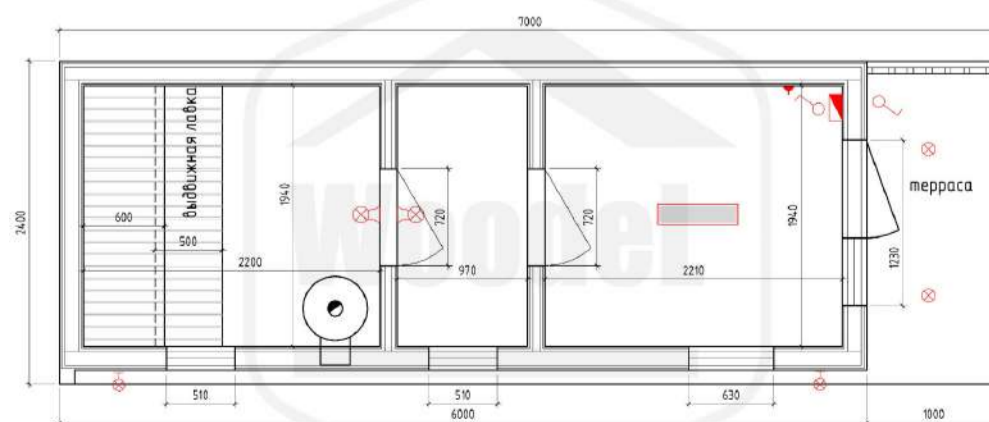

Woodel Heat 6 метров

579 000 рублей

Площадь помещений: 10,4 м²

Внешние размеры (ДхШ): 6х2,3 м

Утепление стен: 100 мм

Утепление пола и потолка: 100 мм

Высота потолка: 2,1-2 м

Woodel Barn 7 метров с крыльцом

613 000 рублей

Площадь помещений: 10,4 м²

Площадь террасы: 2,3 м²

Внешние размеры (ДхШ): 7х2,4 м

Утепление стен: 100 мм

Утепление пола и потолка: 100 мм

Высота потолка: 2,1-2 м

8 (800) 444-07-10