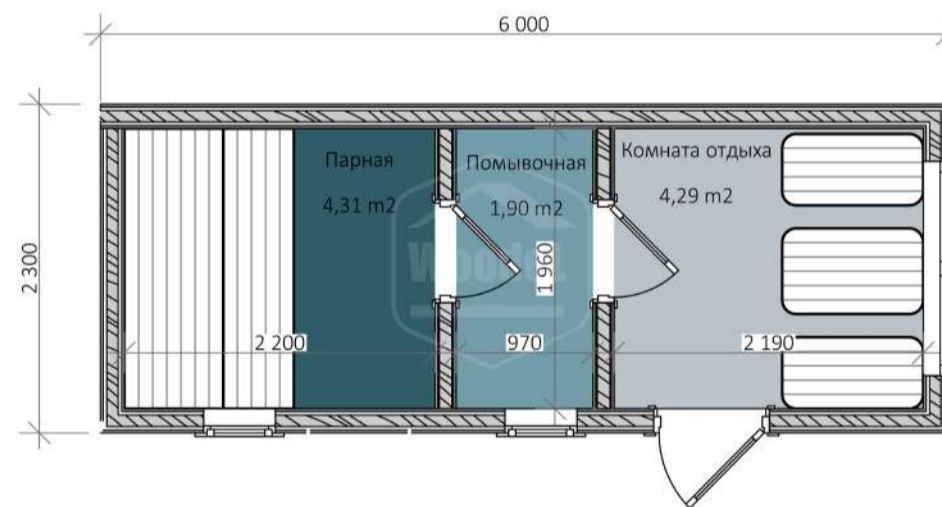

Woodel Heat 6 метров с крыльцом

526 000 рублей

Площадь помещений: 8,7 м²

Площадь террасы: 2,3 м²

Внешние размеры (ДхШ): 6х2,4 м

Утепление стен: 100 мм

Утепление пола и потолка: 100 мм

Высота потолка: 2,1-2 м

Woodel Heat 6 метров

579 000 рублей

Площадь помещений: 10,4 м²

Внешние размеры (ДхШ): 6х2,3 м

Утепление стен: 100 мм

Утепление пола и потолка: 100 мм

Высота потолка: 2,1-2 м

Woodel Barn 7 метров с крыльцом