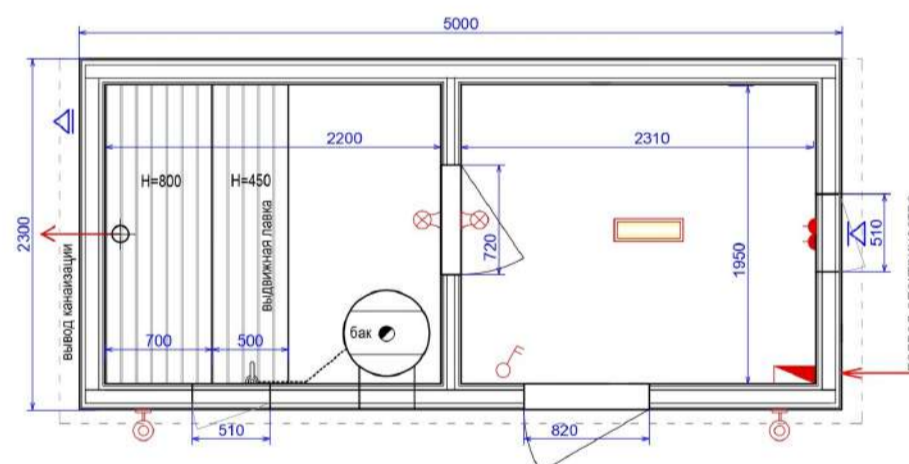

woodel.ru

13

Woodel Box 4 метра

457 000 рублей

Площадь помещений: 7 м²

Внешние размеры (ДхШ): 4х2,3 м

Утепление стен: 100 мм

Утепление пола и потолка: 100 мм

Высота потолка: 2,00-2,20 м

Woodel Box 5 метров

505 000 рублей

Площадь помещений: 9 м²

Внешние размеры (ДхШ): 5х2,3 м

Утепление стен: 100 мм

Утепление пола и потолка: 100 мм

Высота потолка: 2,00-2,20 м